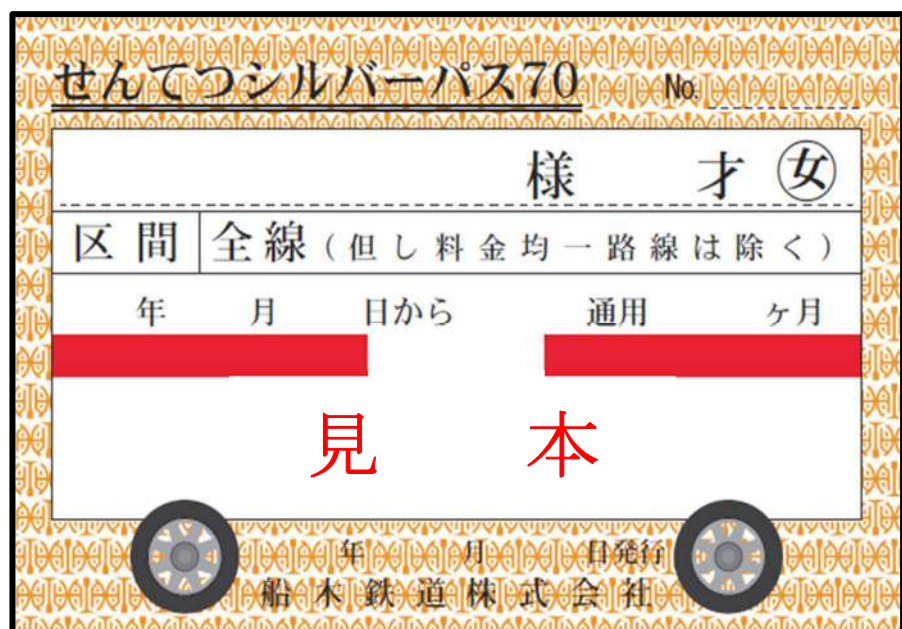

令和2年4月1日 新発売

せんてつシルバーパス70

男性

女性

均一料金路線を除く

1ヶ月

5,000円

3ヶ月