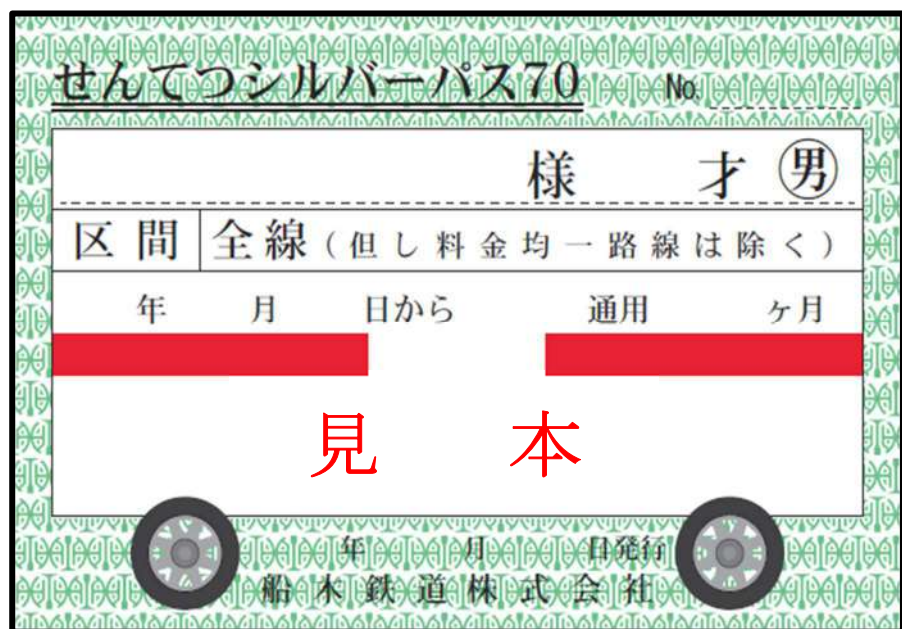

令和2年4月1日 新発売

せんてつシルバーパス70

男性

女性

均一料金路線を除く

1ヶ月

5,000円

3ヶ月

11,000円

6ヶ月

19,000円

全線有効

1ヶ月分を購入すると

**1,000円お得**

5,000円が4,000円に

3ヶ月分を購入すると